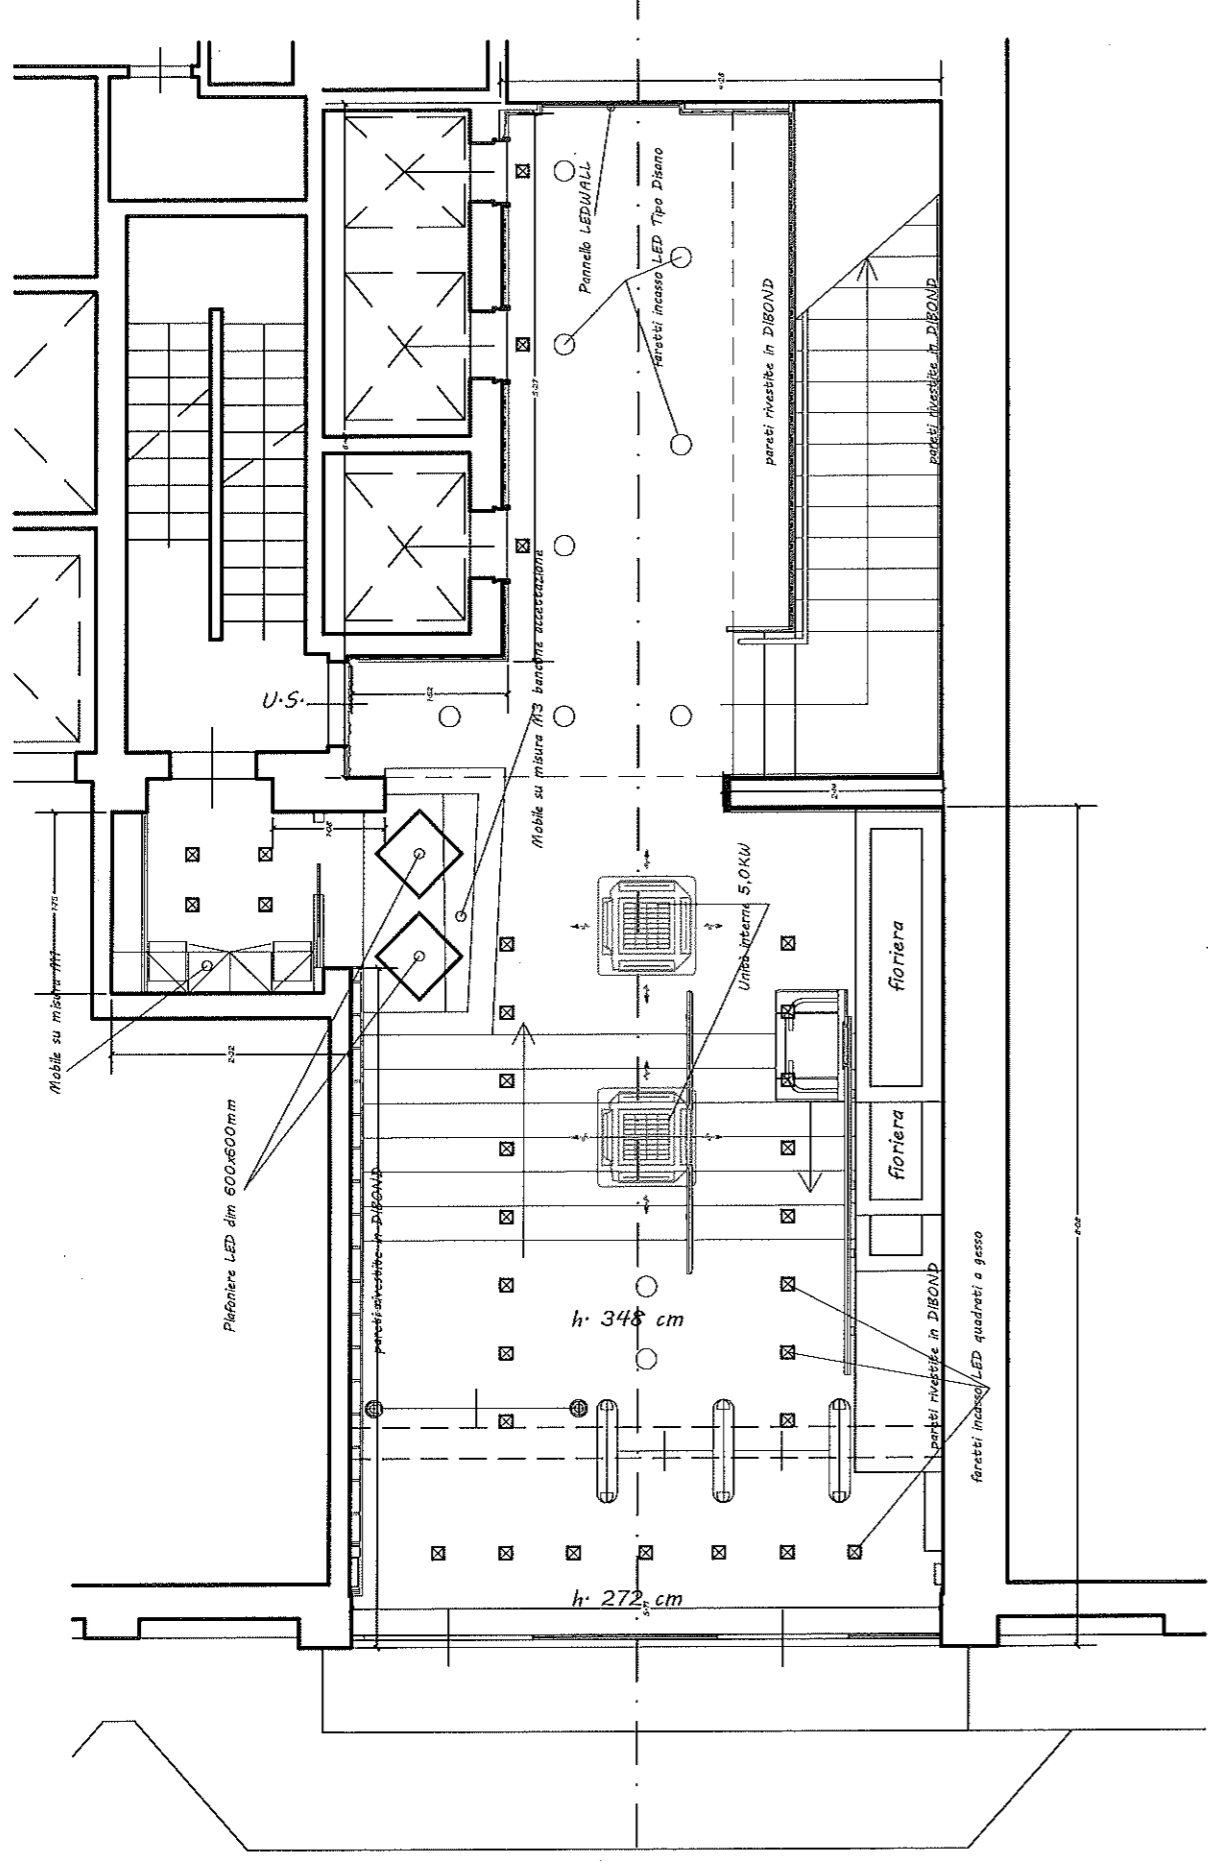

FONDAZIONE E.N.P.A.I.A. (SEDE)
 INGRESSO UFFICI - ante operam

TAVOLA I - rapp. 1:100

FONDAZIONE E.N.P.A.I.A. (SEDE)
 INGRESSO UFFICI - post operam
 TAVOLA II - rapp. 1:100

Coltiva il tuo campo ogni anno,
 darai frutto tutti gli anni.
 J. van Goyen

Mobile su misura M1 (dim 162x40x81 cm)

Mobile su misura M1 (dim 162x40x81 cm)

*Mobile su misura M3 bancone accettazione
(dim 140x257x117 cm)*

Mobile su misura M2

Mobile su misura M2

Mobile su misura M1

*Mobile su misura M3 bancone accettazione
(dim 140x257x117 cm)*