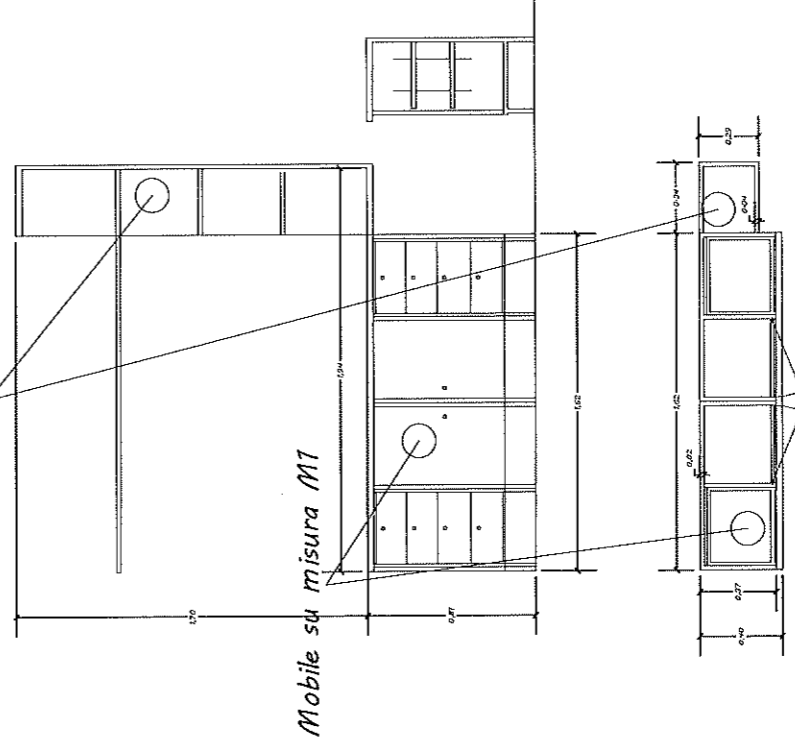

Mobile su misura M1 (dim 162x40x81 cm)

Mobile su misura M1 (dim 162x40x81 cm)

*Mobile su misura M3 bancone accettazione
(dim 140x257x117 cm)*

Mobile su misura M2

Mobile su misura M2

Mobile su misura M1

*Mobile su misura M3 bancone accettazione
(dim 140x257x117 cm)*